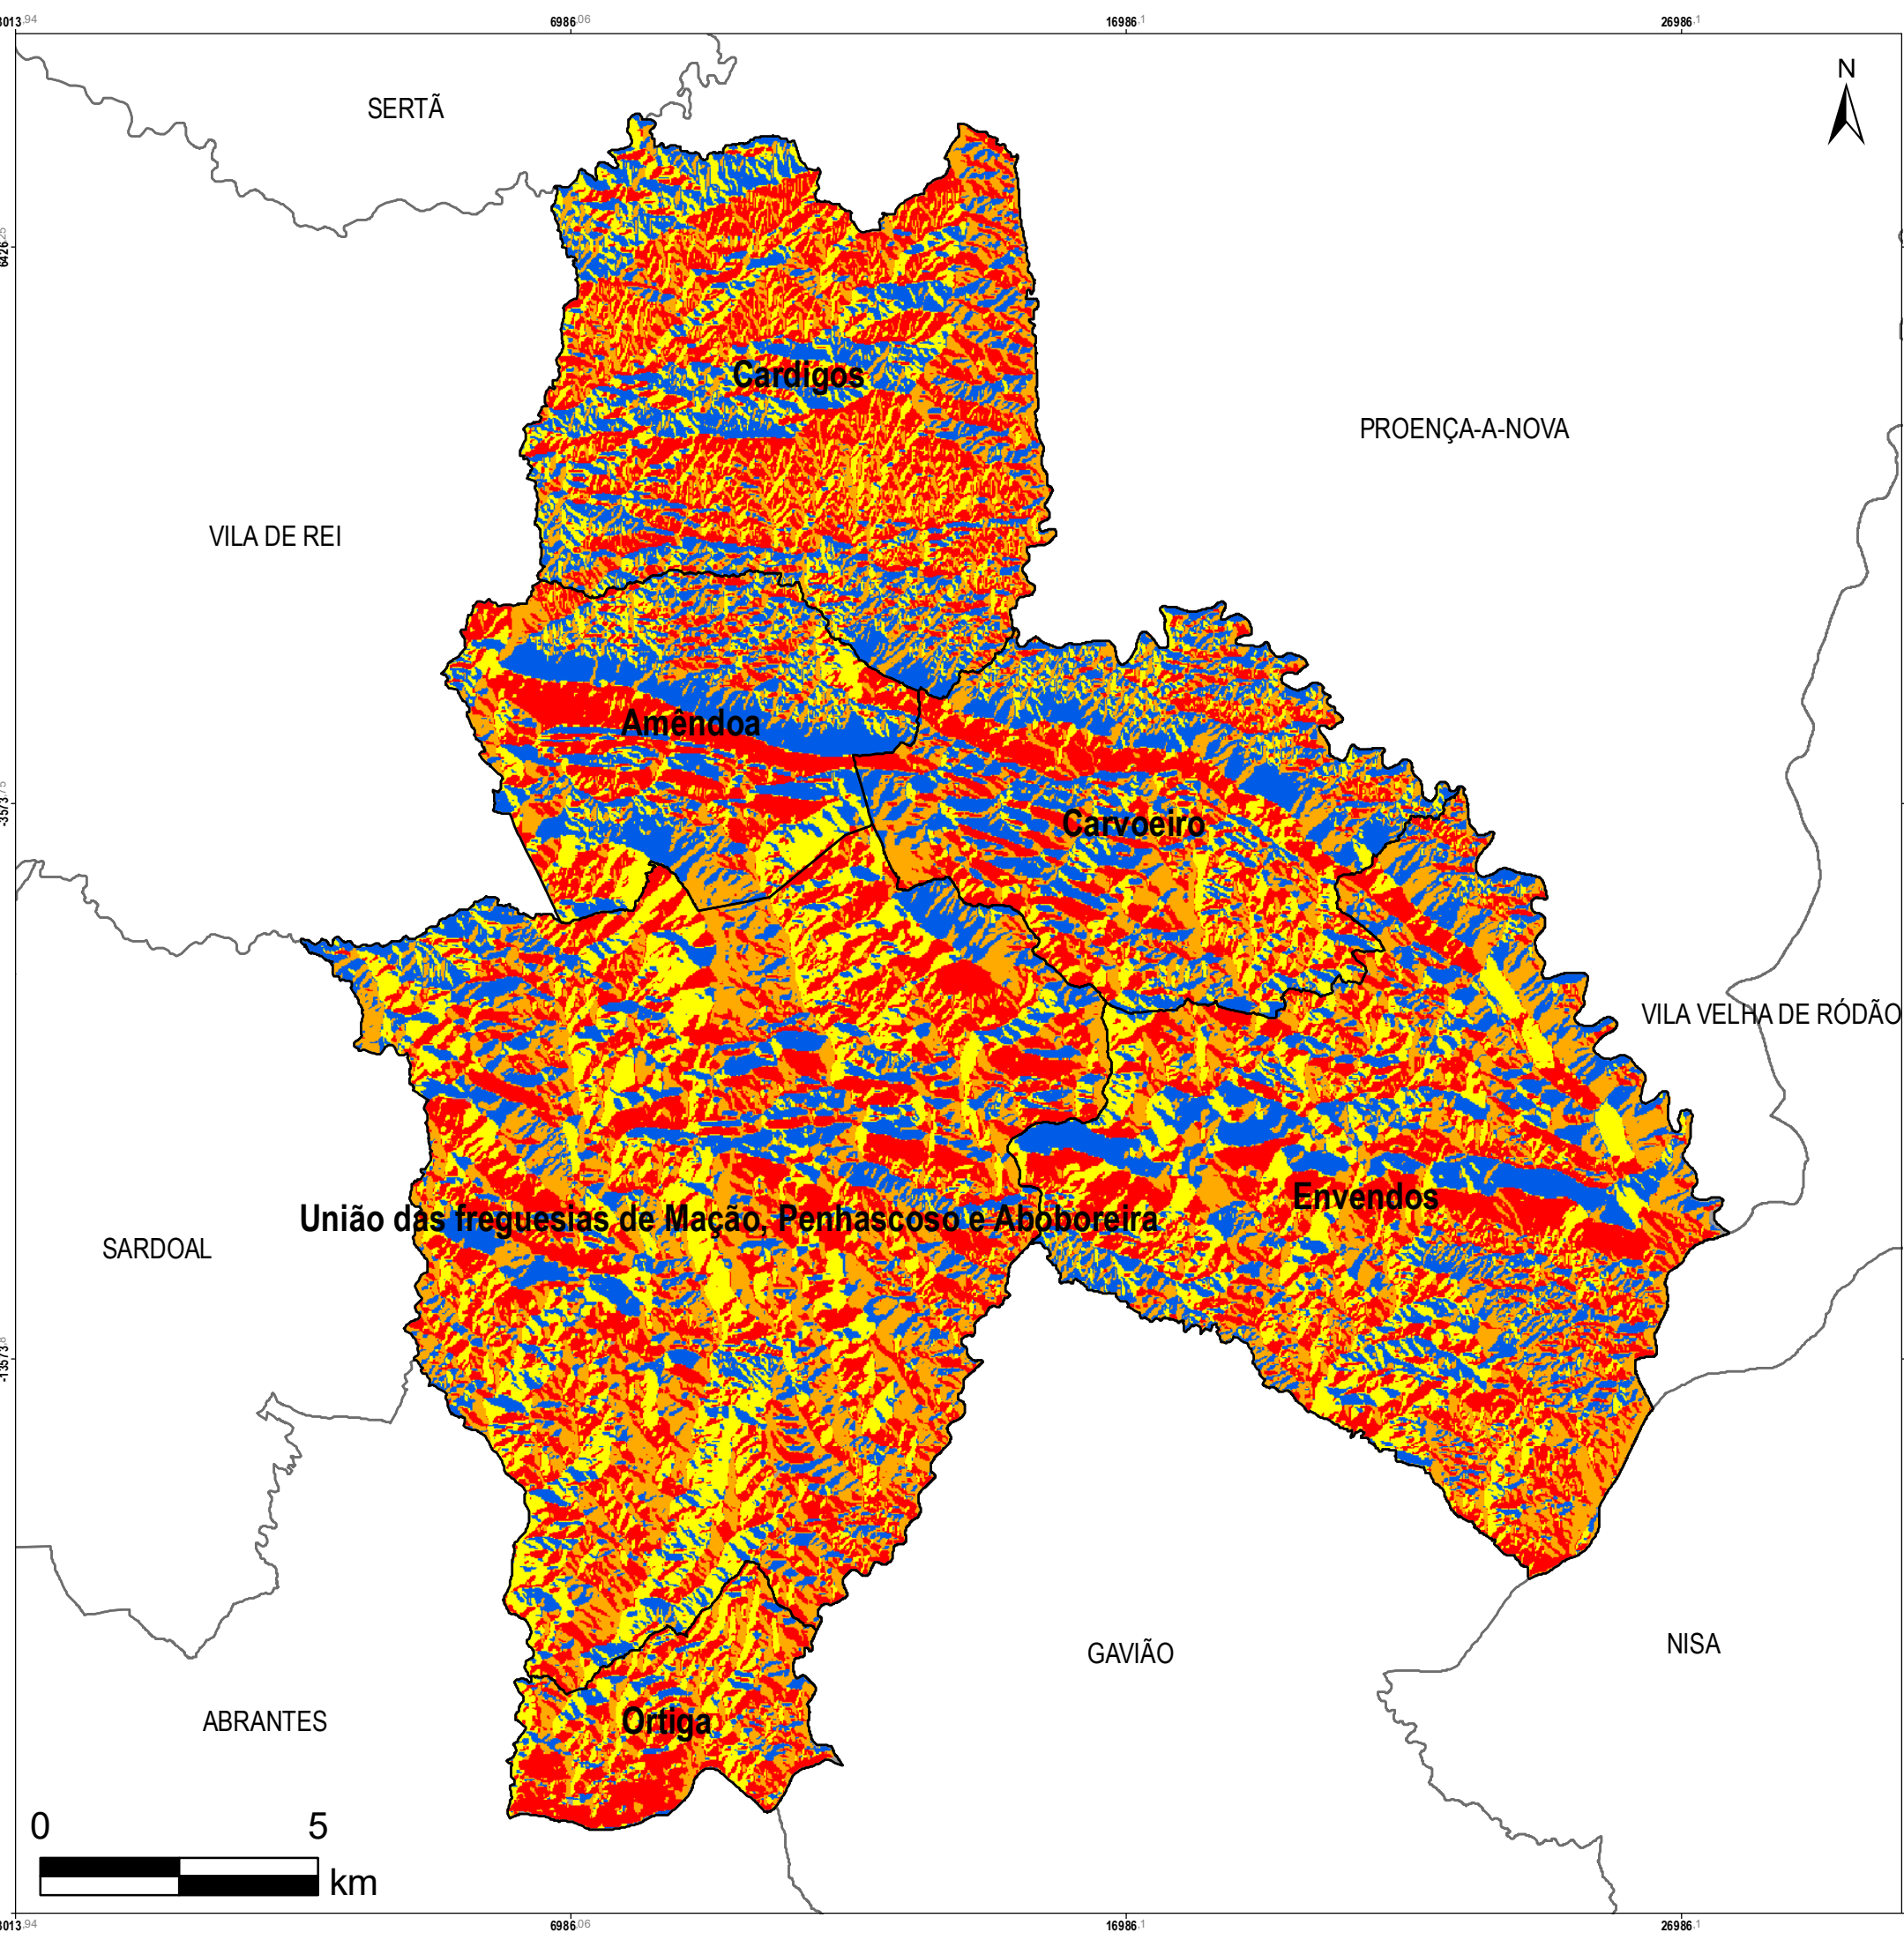

MAPA EXPOSIÇÃO CONCELHO DE MAÇÃO

LEGENDA

Exposição (quadrante)

- Plano
- Norte
- Este
- Sul
- Oeste

Limites Administrativos

- Freguesias
- Concelhos

Sistema de Coordenadas:
PT-TM06/ETRS89
Elipsóide de Referência: GRS80
Projeção Cartográfica: Transversa Mercator

Escala: 1:120000
Elaboração: Julho de 2020

Fonte(s):
CAOP (DGT, 2019)
MNA 10K (CIMT, 2015)

MAÇÃO
VERDE
HORIZONTE

MAPA I.4